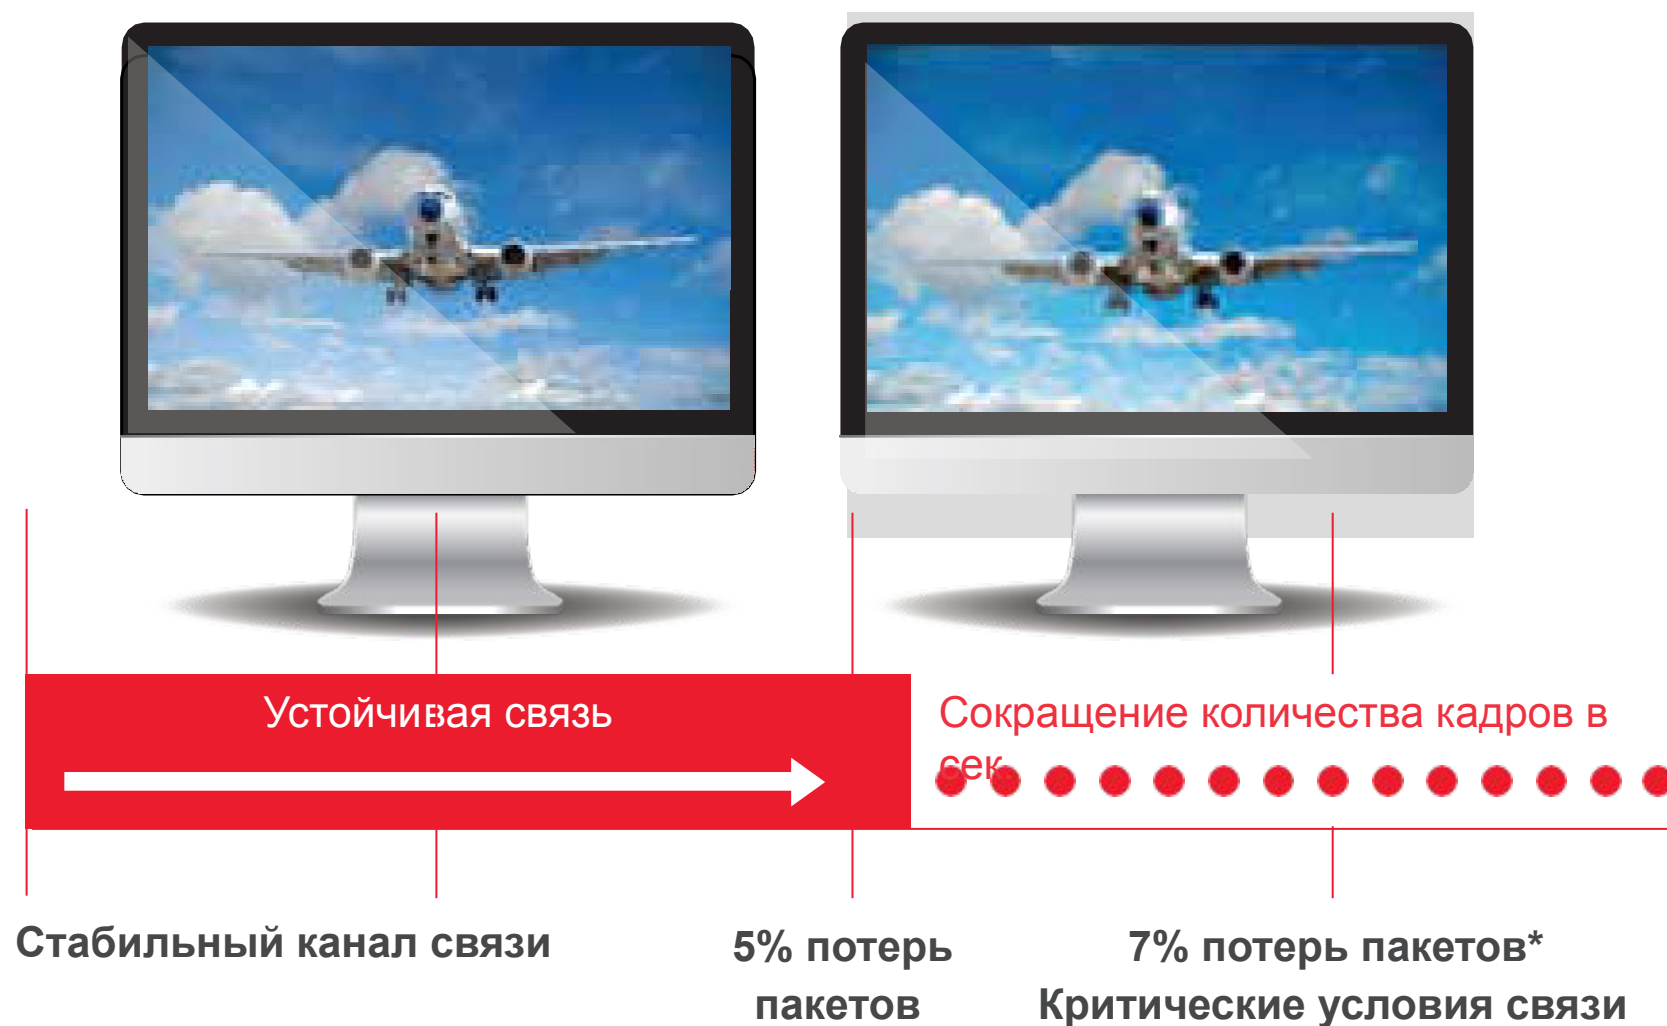

Решения видеоконференцсвязи (ВКС)

ГКС

Решение корпоративного класса для высококачественной видеоконференцсвязи в переговорных залах различного масштаба.

Обеспечивает непрерывную работу на всех типах устройств, включая тонкие клиенты и мобильные устройства, в условиях нестабильного интернет-соединения.

Программное обеспечение терминалов ВКС

Программное обеспечение серверов ВКС

- Безупречное качество звука и видео с разрешением 1080p и 4K
- Минимизация сетевого трафика за счет используемых алгоритмов уменьшения потерь и каскадирования серверов
- Планирование конференций и их

Как это работает

Технология компенсации потерянных пакетов, позволяющая компенсировать потери на канале связи **до 1%** без заметного ухудшения качества изображения, **до 7%** пакетов без критического ухудшения качества изображения.

*У конкурентов отмечается «рассыпание картинки» или полная потеря связи.