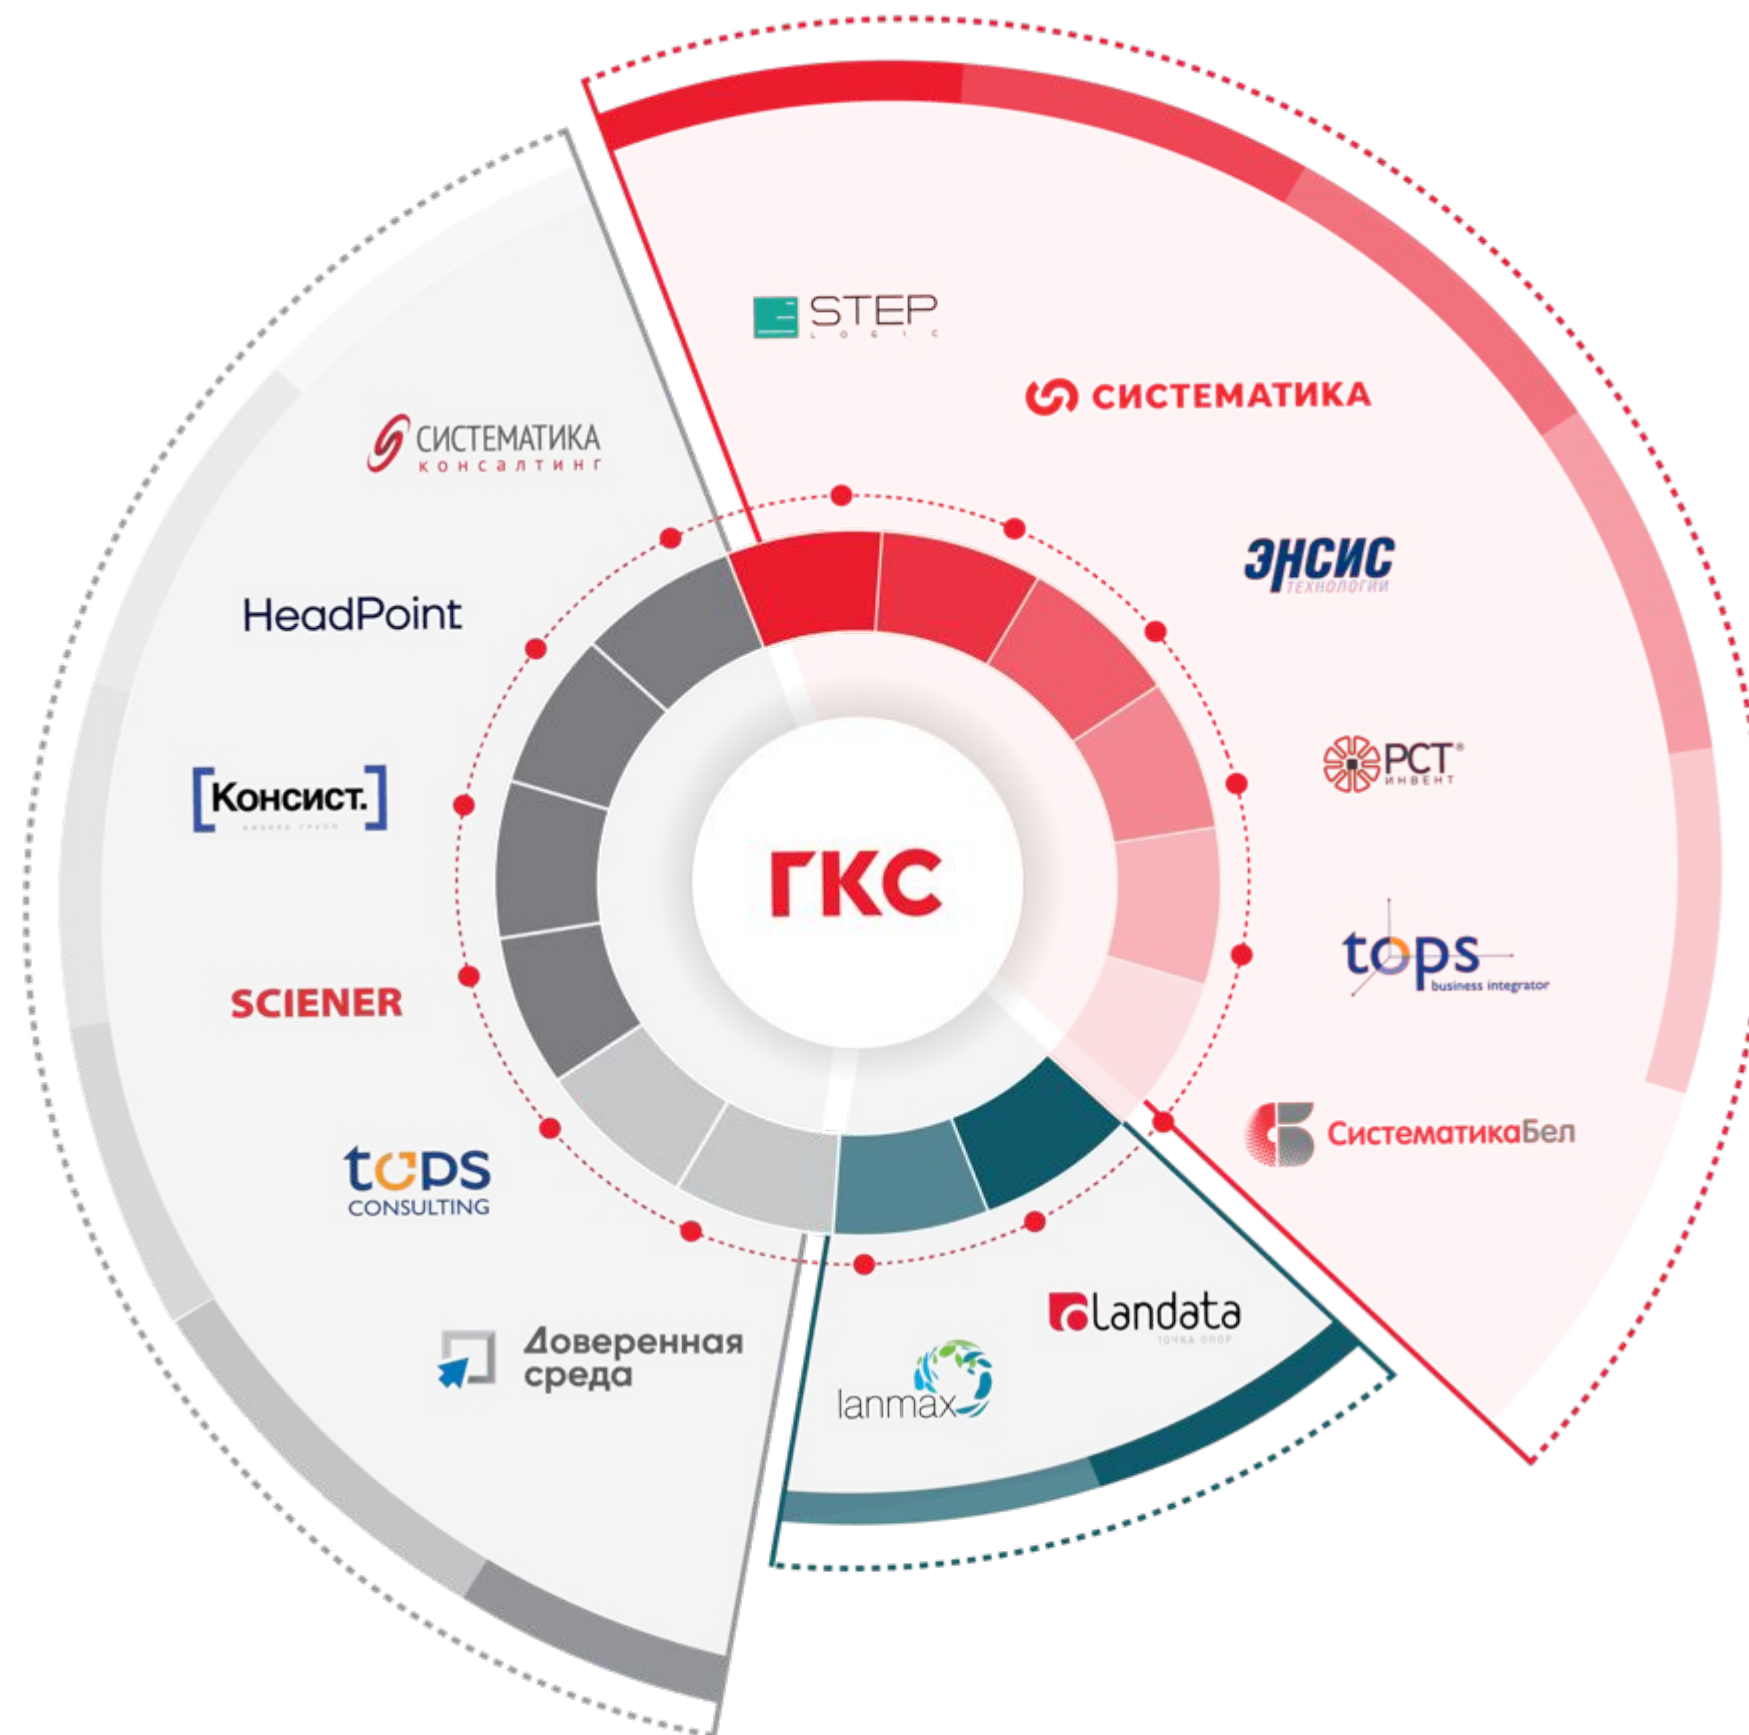

6-е место

в рейтинге поставщиков ИТ-услуг в России

ТОП-20

Центры компетенций группы

ГКС

1 800+

сотрудников

950+

ИТ-экспертов

29+

центров

17

городов

5

стран

200+

авторизированных
сервисных центров
в 85 регионах РФ

14 компаний холдинга предоставляют полный комплекс ИТ-услуг от ИТ-консалтинга до внедрения и поддержки

-  Инфраструктура и инженерные системы
-  Дистрибуция
-  Информационные системы и платформы